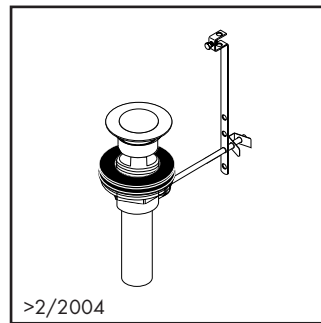

Pop up drain / Vidage lavabo / vaciadores

94159xx0

88509xx0

Pos.	Description	Description	Denominación	No./Nr./N°	PG
1	plastic screw and filter	plastique vis et filtre	tornillo plástico y filtra	97592000	1 1
2	hinged connector	convertisseur	enganche	96100000	1 2
3	extended horizontal rod (11")	levier de commande (11")	varilla completa 11"	88623000	1 13