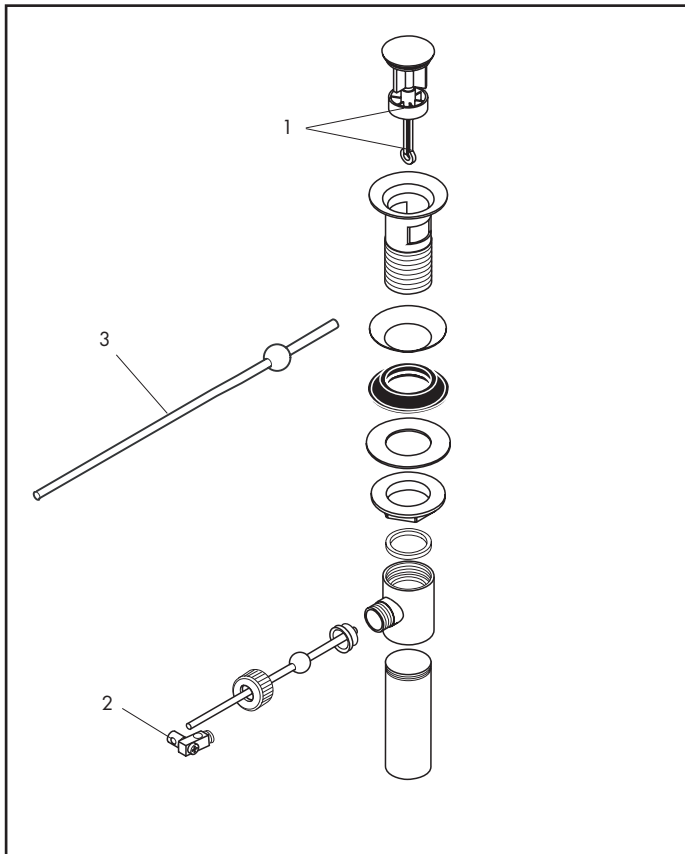

Pop up drain / Vidage lavabo / vaciadores

94159xx0

88509xx0

Pos.	Description	Description	Denominación	No./Nr./N°	PG
1	plastic screw and filter	plastique vis et filtre	tornillo plástico y filtra	97592000	1 1
2	hinged connector	convertisseur	enganche	96100000	1 2
3	extended horizontal rod (11")	levier de commande (11")	varilla completa 11"	88623000	1 13